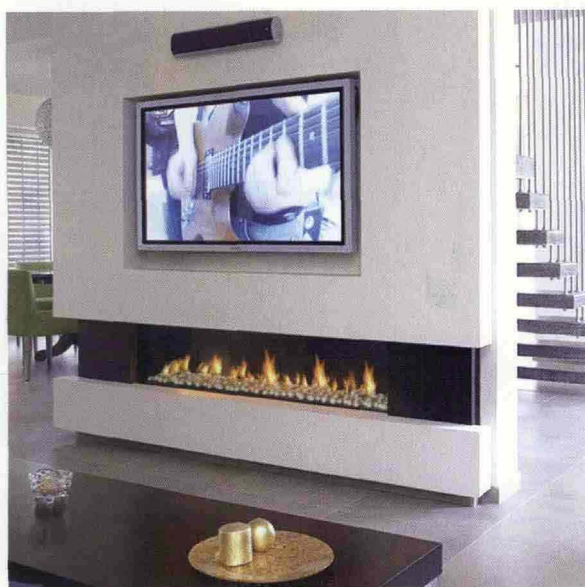

€ 1680 Iva
esclusa

Snello e trasportabile

Può essere trasportato con facilità in ogni stanza **Baggie di Bio Fireplace** grazie alla sua struttura snella dotata di ruote e maniglia. Realizzato in ferro elettrozincato resistente agli agenti atmosferici, ha dimensioni di 120x70,4x50,8 cm e autonomia di 5/8 ore. Disponibile nei colori bianco, nero e rosso.

€ 2350

Bruciatori in metallo

Da **Bio Fireplace** il camino **Infinity**, modulare, con possibilità di scegliere la dimensione e il numero dei bruciatori in metallo verniciato per le alte temperature. Dotato di intercapedine di protezione nel posteriore, ha finitura con cornice in acciaio satinato. Ogni modulo misura 42x45x35 cm.

Da € 1620

SPECIALE CALORE

Incassato

Si chiama **Linea 150** ed è il camino a gas metano o GPL di **British Fires**. Dotato di camera stagna, non necessita di canna fumaria tradizionale. La fiamma viene schermata dal vetro. Un apposito telecomando consente di controllare comodamente dal divano le diverse funzioni. Dimensioni: 1570x360xh544 mm.

€ 4523

Forme geometriche

Veri must del catalogo di **Bio Fireplace**: si tratta di **Quadra 01** e **03** e di **Quadra 01 Vertical**. Sono tutti realizzati in metallo verniciato per le alte temperature ed acciaio inox 304.