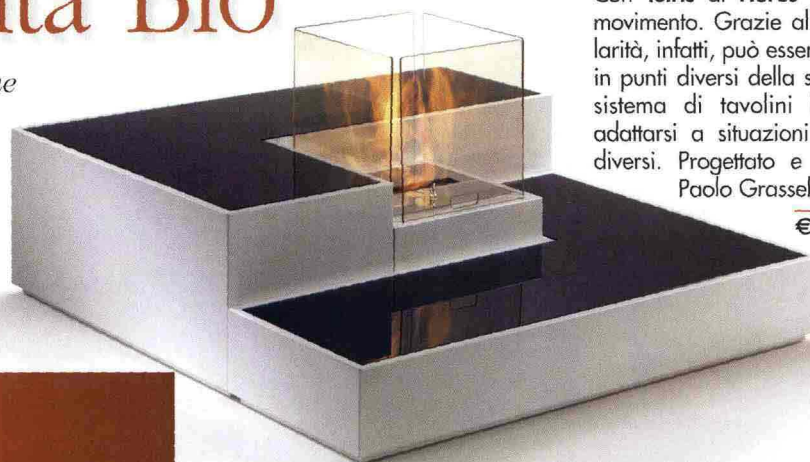

SPECIALE CALORE

Scelta Bio

*Una selezione
di camini
alimentati a
bioetanolo
per una
scelta
ecologica
e di design*

Grande modularità

Con **Tetris di Horus** il fuoco è in movimento. Grazie alla sua modularità, infatti, può essere posizionato in punti diversi della stanza con un sistema di tavolini in grado di adattarsi a situazioni ed ambienti diversi. Progettato e proposto da Paolo Grasselli.

€ 1680 Iva
esclusa

Snello e trasportabile

Può essere trasportato con facilità in ogni stanza **Baggie di Bio Fireplace** grazie alla sua struttura snella dotata di ruote e maniglia. Realizzato in ferro elettrozincato resistente agli agenti atmosferici, ha dimensioni di 120x70,4x50,8 cm e autonomia di 5/8 ore. Disponibile nei colori bianco, nero e rosso.

€ 2350

Bruciatori in metallo

Da **Bio Fireplace** il camino **Infinity**, modulare, con possibilità di scegliere la dimensione e il numero dei bruciatori in metallo verniciato per le alte temperature. Dotato di intercapedine di protezione nel posteriore, ha finitura con cornice in acciaio satinato. Ogni modulo misura 42x45x35 cm.

Da € 1620

SPECIALE CALORE

Incassato

Si chiama **Linea 150** ed è il camino a gas metano o GPL di **British Fires**. Dotato di camera stagna, non necessita di canna fumaria tradizionale. La fiamma viene schermata dal vetro. Un apposito telecomando consente di controllare comodamente dal divano le diverse funzioni. Dimensioni: 1570x360xh544 mm.