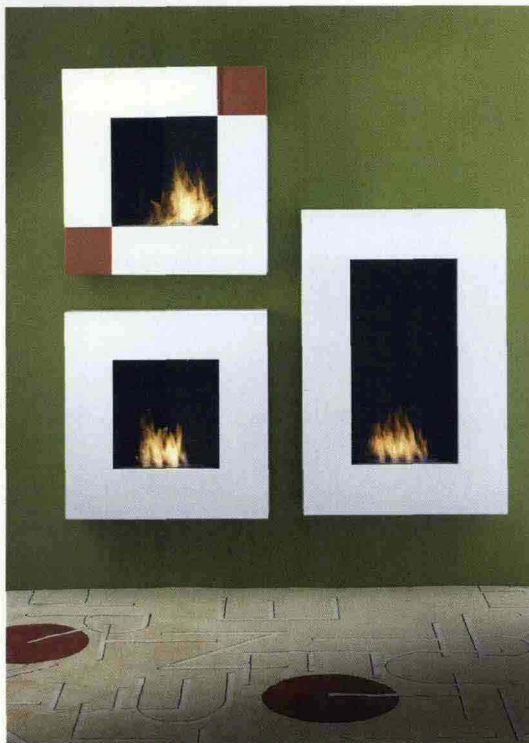

Le aziende

ARKIANE

Distributore in Italia
Palazzetti
Tel. 0434.922922
www.palazzetti.it

AUSTRO FLAMM

Tel. +43 7249464430
info@austroflamm.com

BIOFIRE

Tel. +43 662833438-0
www.biofireplace.com/it

BIO FIREPLACE

Tel. 0742.381202
www.biofireplace.it

BRITISH FIRES

Tel. 06.822647
info@britishfires.it

CLAM

Tel. 075.874001
www.clam.it

FÖC DESIGN

Tel. 0173.361423
foc@focdesign.com

GRILLI CAMINETTI

Tel. 0721.798286
www.grillicamnetti.it

HORUS

Tel. 0721.776697
www.horusbio.com

JOLLY MEC

Tel. 035.8359211
www.jolly-mec.it

MCZ

Tel. 0434.599599
www.mcz.it

PALAZZETTI

Tel. 0434.922922
www.palazzetti.it

PIAZZETTA

Tel. 800.880.800
www.piazzetta.it

RICHARD LE DROFF

Te. +33(0)388951200
www.richardledroff.com