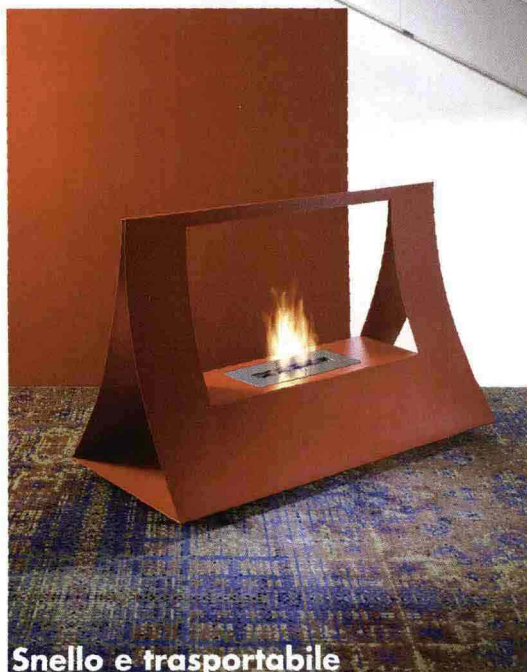

SPECIALE CALORE

Scelta Bio

*Una selezione
di camini
alimentati a
bioetanolo
per una
scelta
ecologica
e di design*

Grande modularità

Con **Tetris di Horus** il fuoco è in movimento. Grazie alla sua modularità, infatti, può essere posizionato in punti diversi della stanza con un sistema di tavolini in grado di adattarsi a situazioni ed ambienti diversi. Progettato e proposto da Paolo Grasselli.

€ 1680 Iva
esclusa

Snello e trasportabile

Può essere trasportato con facilità in ogni stanza **Baggie di Bio Fireplace** grazie alla sua struttura snella dotata di ruote e maniglia. Realizzato in ferro elettrozincato resistente agli agenti atmosferici, ha dimensioni di 120x70,4x50,8 cm e autonomia di 5/8 ore. Disponibile nei colori bianco, nero e rosso.

€ 2350

Bruciatori in metallo

Da **Bio Fireplace** il camino **Infinity**, modulare, con possibilità di scegliere la dimensione e il numero dei bruciatori in metallo verniciato per le alte temperature. Dotato di intercapedine di protezione nel posteriore, ha finitura con cornice in acciaio satinato. Ogni modulo misura 42x45x35 cm.

Da € 1620

SPECIALE CALORE

Incassato

Si chiama **Linea 150** ed è il camino a gas metano o GPL di **British Fires**. Dotato di camera stagna, non necessita di canna fumaria tradizionale. La fiamma viene schermata dal vetro. Un apposito telecomando consente di controllare comodamente dal divano le diverse funzioni. Dimensioni: 1570x360xh544 mm.