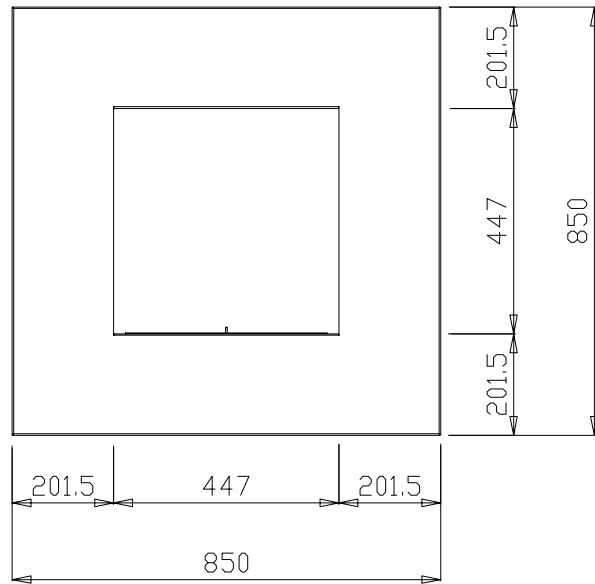

bio fireplace

www.biofireplace.it
info@biofireplace.it

QUADRA 03

QUADRA 04

partic. sistema di fissaggio
a parete mediante ganci
regolabili su asole schienale

areatori
(escl. Q.03)

bruciatore

Prodotto	QUADRA 01 - QUADRA 03 - QUADRA 04	BID' Srl - S.S. Flaminia Km 146 06039 Matigge di Trevi (PG) Italy tel. +39-0742-381202 fax +39-0742-386490
Linea prodotto	Quadra	
Materiale / Tipo finitura	Lamiera verniciata / Colori: Bi. - Ne. - Ro. + Varianti	