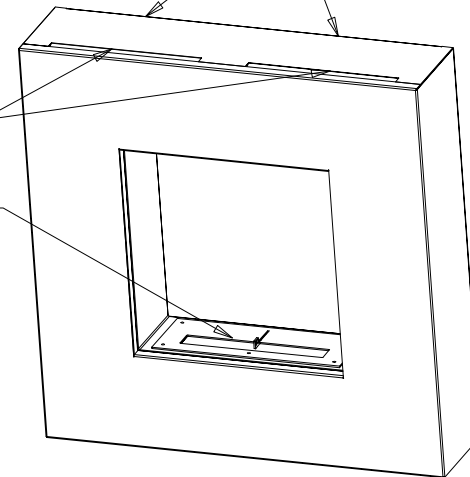

bio fireplace

www.biofireplace.it
info@biofireplace.it

QUADRA 03

QUADRA 04

partic. sistema di fissaggio
a parete mediante ganci
regolabili su asole schienale

areatori
(escl. Q.03)

bruciatore

Prodotto	QUADRA 01 - QUADRA 03 - QUADRA 04	BID' Srl - S.S. Flaminia Km 146 06039 Matigge di Trevi (PG) Italy tel. +39-0742-381202 fax +39-0742-386490
Linea prodotto	Quadra	
Materiale / Tipo finitura	Lamiera verniciata / Colori: Bi. - Ne. - Ro. + Varianti	