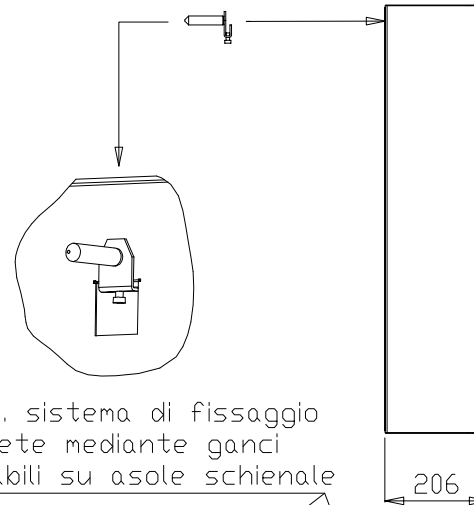

bio fireplace

www.biofireplace.it
info@biofireplace.it

QUADRA 03

QUADRA 04

partic. sistema di fissaggio
a parete mediante ganci
regolabili su asole schienale

areatori
(escl. Q.03)

bruciatore

Prodotto	QUADRA 01 - QUADRA 03 - QUADRA 04	BID' Srl - S.S. Flaminia Km 146 06039 Matigge di Trevi (PG) Italy tel. +39-0742-381202 fax +39-0742-386490
Linea prodotto	Quadra	
Materiale / Tipo finitura	Lamiera verniciata / Colori: Bi. - Ne. - Ro. + Varianti	