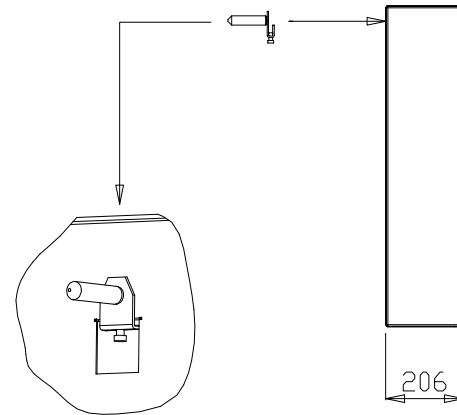

bio
fireplace

www.biofireplace.it
info@biofireplace.it

partic. sistema di fissaggio
a parete mediante ganci
regolabili su asole schienale

QUADRA 01 V

areatori

bruciatore

Il QUADRA 01 V ha le stesse dimensioni
del Q.01 L, ma ha il bruciatore posizionato
nel lato più corto.

Prodotto	QUADRA 01 L - QUADRA 01 V	BID' Srl - S.S. Flaminia Km 146 06039 Matigge di Trevi (PG) Italy tel. +39-0742-381202 fax +39-0742-386490
Linea prodotto	Quadra	
Materiale / Tipo finitura	Lamiera verniciata / Colori: Bi. - Ne. - Ro.	