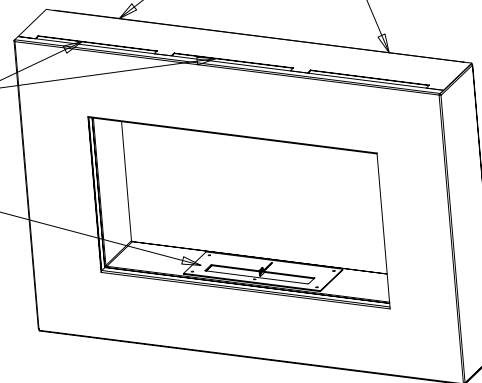

bio
fireplace

www.biofireplace.it
info@biofireplace.it

partic. sistema di fissaggio
a parete mediante ganci
regolabili su asole schienale

QUADRA 01 V

areatori

bruciatore

Il QUADRA 01 V ha le stesse dimensioni
del Q.01 L, ma ha il bruciatore posizionato
nel lato più corto.

Prodotto	QUADRA 01 L - QUADRA 01 V	BID' Srl - S.S. Flaminia Km 146 06039 Matigge di Trevi (PG) Italy tel. +39-0742-381202 fax +39-0742-386490
Linea prodotto	Quadra	
Materiale / Tipo finitura	Lamiera verniciata / Colori: Bi. - Ne. - Ro.	