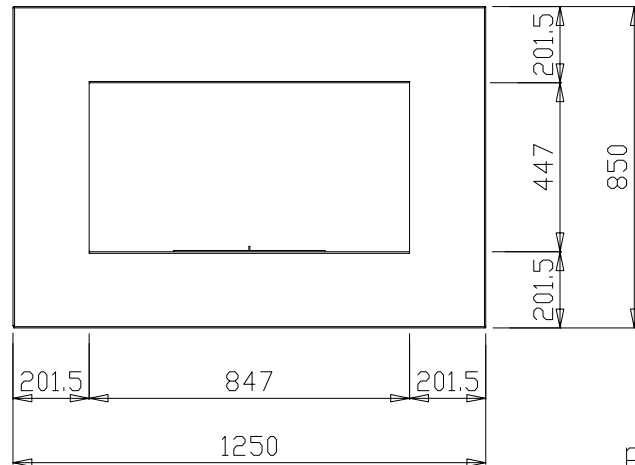

bio
fireplace

www.biofireplace.it
info@biofireplace.it

partic. sistema di fissaggio
a parete mediante ganci
regolabili su asole schienale

QUADRA 01 V

areatori

bruciatore

Il QUADRA 01 V ha le stesse dimensioni
del Q.01 L, ma ha il bruciatore posizionato
nel lato più corto.

Prodotto	QUADRA 01 L - QUADRA 01 V	BID' Srl - S.S. Flaminia Km 146 06039 Matigge di Trevi (PG) Italy tel. +39-0742-381202 fax +39-0742-386490
Linea prodotto	Quadra	
Materiale / Tipo finitura	Lamiera verniciata / Colori: Bi. - Ne. - Ro.	