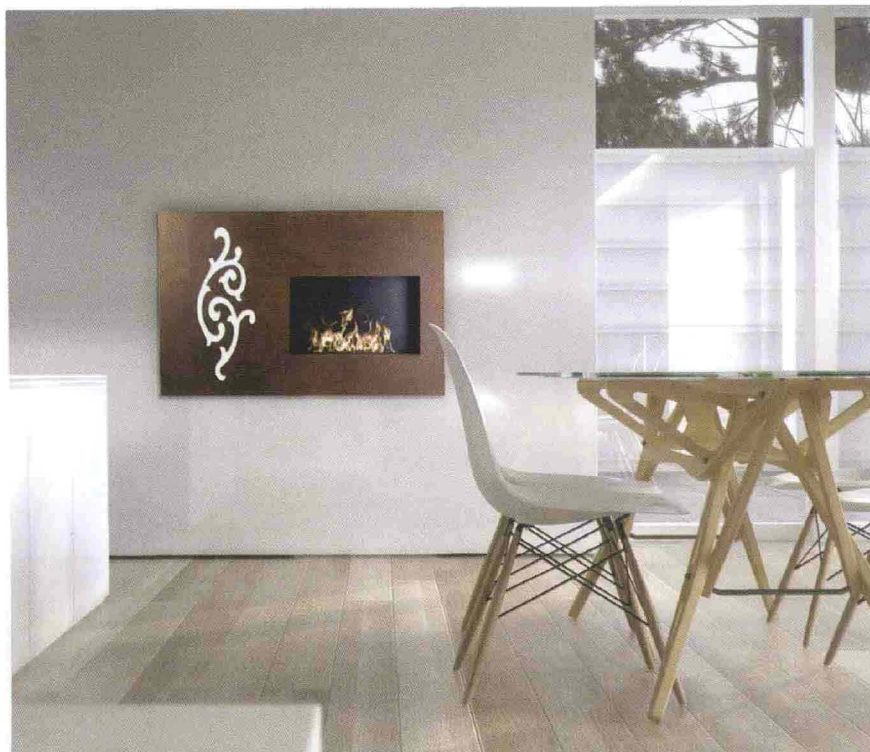

BIOETANOLO E DESIGN

In ogni ambiente

Brandoni presenta **Must**, il camino al bioetanolo ideale per chi ricerca un ambiente caldo e confortevole, senza la necessità di stravolgere il proprio ambiente con una canna fumaria. E' facilmente installabile all'interno di qualsiasi ambiente.

€ 1600

Duecento colori

BB come Baby Bubble o Brigitte Bardot, è il nuovo caminetto a bioetanolo disegnato da **Andrea Crosetta** per **Antrax**. A focolare aperto, può scegliersi tra differenti aperture, tonda, ovale e trifoglio, e con la possibilità di scegliere tra 200 colori.

Da € 1750

Si apre il sipario

Sipario, disegnato da Matteo Ragni per **Biò Fireplace**, ha una forma geometrica fortemente architettonica che traccia le superfici in acciaio creando effetti e riflessi luminosi che esaltano l'elemento fuoco.