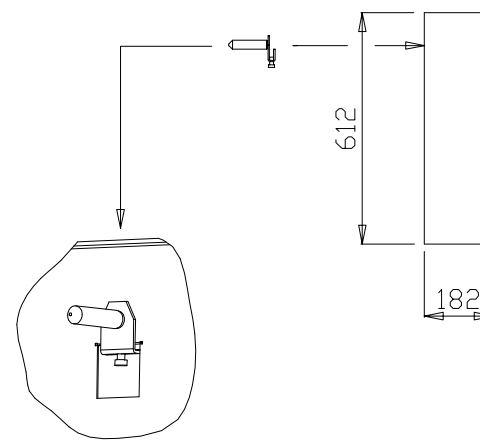

# bio fireplace

www.biofireplace.it  
info@biofireplace.it

partic. sistema di fissaggio  
a parete mediante ganci  
regolabili su asole schienale

vetro  
temprato

bruciatore

Prodotto	CINEMA'	BID' Srl - S.S. Flaminia Km 146 06039 Matigge di Trevi (PG) Italy tel. +39-0742-381202 fax +39-0742-386490
Linea prodotto	-	
Materiale / Tipo finitura	Vetro tempr. - Lamiera verniciata / Colori: Bi. - Ne. - Ro.	