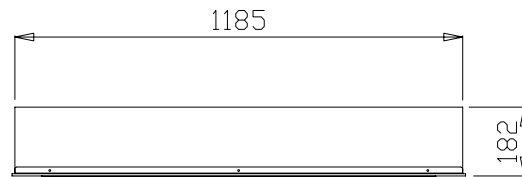

# bio fireplace

www.biofireplace.it  
info@biofireplace.it

partic. sistema di fissaggio  
a parete mediante ganci  
regolabili su asole schienale

vetro  
temprato

bruciatore

Prodotto	CINEMA'	BID' Srl - S.S. Flaminia Km 146 06039 Matigge di Trevi (PG) Italy tel. +39-0742-381202 fax +39-0742-386490
Linea prodotto	-	
Materiale / Tipo finitura	Vetro tempr. - Lamiera verniciata / Colori: Bi. - Ne. - Ro.	