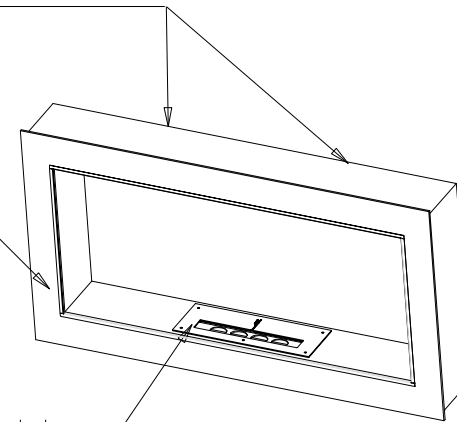

# bio fireplace

www.biofireplace.it  
info@biofireplace.it

partic. sistema di fissaggio  
a parete mediante ganci  
regolabili su asole schienale

vetro  
temprato

bruciatore

Prodotto	CINEMA'	BID' Srl - S.S. Flaminia Km 146 06039 Matigge di Trevi (PG) Italy tel. +39-0742-381202 fax +39-0742-386490
Linea prodotto	-	
Materiale / Tipo finitura	Vetro tempr. - Lamiera verniciata / Colori: Bi. - Ne. - Ro.	