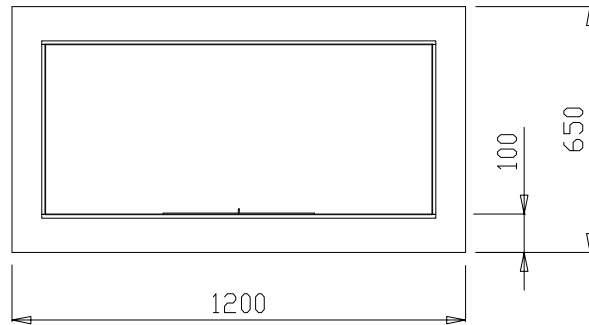

# bio fireplace

www.biofireplace.it  
info@biofireplace.it

partic. sistema di fissaggio  
a parete mediante ganci  
regolabili su asole schienale

vetro  
temprato

bruciatore

Prodotto	CINEMA'	BID' Srl - S.S. Flaminia Km 146 06039 Matigge di Trevi (PG) Italy tel. +39-0742-381202 fax +39-0742-386490
Linea prodotto	-	
Materiale / Tipo finitura	Vetro tempr. - Lamiera verniciata / Colori: Bi. - Ne. - Ro.	