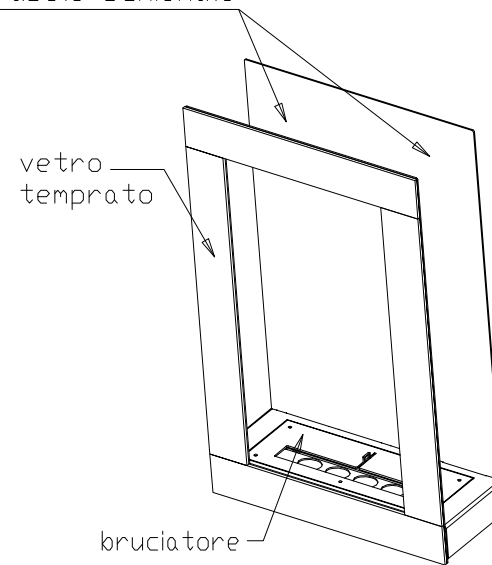

bio fireplace

www.biofireplace.it
info@biofireplace.it

partic. sistema di fissaggio
a parete mediante ganci
regolabili su asole schienale

Prodotto	LIGHT VERTICAL	BID' Srl - S.S. Flaminia Km 146 06039 Matigge di Trevi (PG) Italy tel. +39-0742-381202 fax +39-0742-386490
Linea prodotto	Light	
Materiale / Tipo finitura	Vetro tempr.-Acc. vernic. alta temp. / Colori: Bi. - Ne. - Ro.	