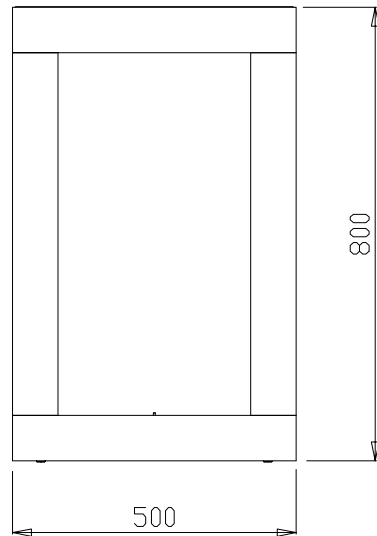

bio fireplace

www.biofireplace.it
info@biofireplace.it

partic. sistema di fissaggio
a parete mediante ganci
regolabili su asole schienale

Prodotto	LIGHT VERTICAL	BID' Srl - S.S. Flaminia Km 146 06039 Matigge di Trevi (PG) Italy tel. +39-0742-381202 fax +39-0742-386490
Linea prodotto	Light	
Materiale / Tipo finitura	Vetro tempr.-Acc. vernic. alta temp. / Colori: Bi. - Ne. - Ro.	