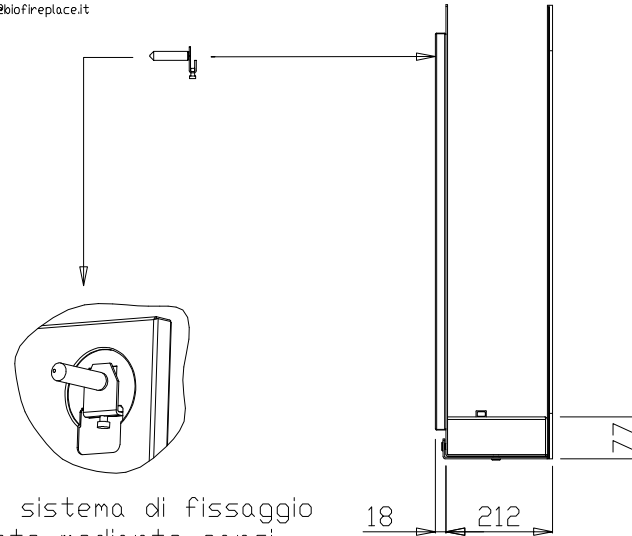

bio fireplace

www.biofireplace.it
info@biofireplace.it

partic. sistema di fissaggio
a parete mediante ganci
regolabili su asole schienale

Prodotto	LIGHT VERTICAL	BID' Srl - S.S. Flaminia Km 146 06039 Matigge di Trevi (PG) Italy tel. +39-0742-381202 fax +39-0742-386490
Linea prodotto	Light	
Materiale / Tipo finitura	Vetro tempr.-Acc. vernic. alta temp. / Colori: Bi. - Ne. - Ro.	