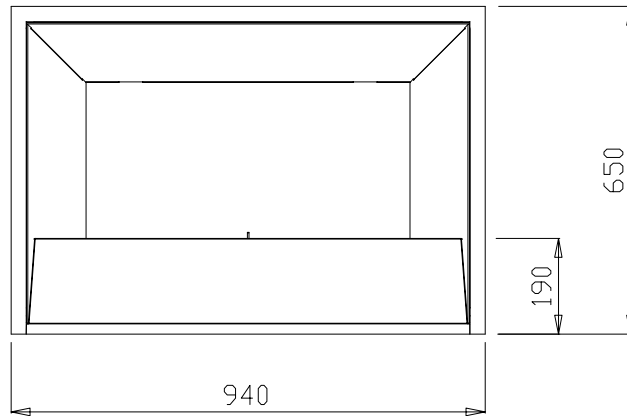

bio fireplace

www.biofireplace.it
info@biofireplace.it

partic. sistema di fissaggio
a parete mediante ganci
regolabili su asole schienale

struttura esterna
in legno

FINITURE STRUTTURA LEGNO:
- Laccato: Bianco - Nero
- Impiallacciato: Wengè - Noce canaletto

Prodotto	SIPARIO WALL	BID' Srl - S.S. Flaminia Km 146 06039 Matigge di Trevi (PG) Italy tel. +39-0742-381202 fax +39-0742-386490
Linea prodotto	-	
Materiale / Tipo finitura	Acc. Inox satinato - Strutt. legno: vedi nota	