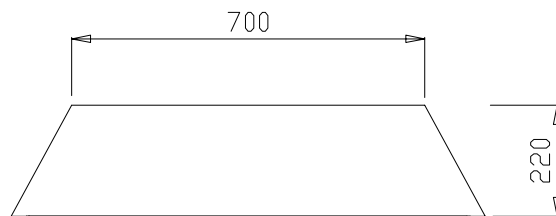

bio fireplace

www.biofireplace.it
info@biofireplace.it

partic. sistema di fissaggio
a parete mediante ganci
regolabili su asole schienale

struttura esterna
in legno

FINITURE STRUTTURA LEGNO:
- Laccato: Bianco - Nero
- Impiallacciato: Wengè - Noce canaletto

Prodotto	SIPARIO WALL	BID' Srl - S.S. Flaminia Km 146 06039 Matigge di Trevi (PG) Italy tel. +39-0742-381202 fax +39-0742-386490
Linea prodotto	-	
Materiale / Tipo finitura	Acc. Inox satinato - Strutt. legno: vedi nota	