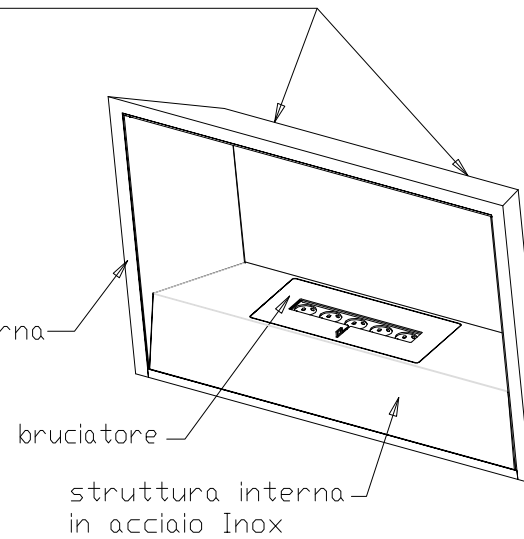

bio fireplace

www.biofireplace.it
info@biofireplace.it

partic. sistema di fissaggio
a parete mediante ganci
regolabili su asole schienale

struttura esterna
in legno

FINITURE STRUTTURA LEGNO:
- Laccato: Bianco - Nero
- Impiallacciato: Wengè - Noce canaletto

Prodotto	SIPARIO WALL	BID' Srl - S.S. Flaminia Km 146 06039 Matigge di Trevi (PG) Italy tel. +39-0742-381202 fax +39-0742-386490
Linea prodotto	-	
Materiale / Tipo finitura	Acc. Inox satinato - Strutt. legno: vedi nota	