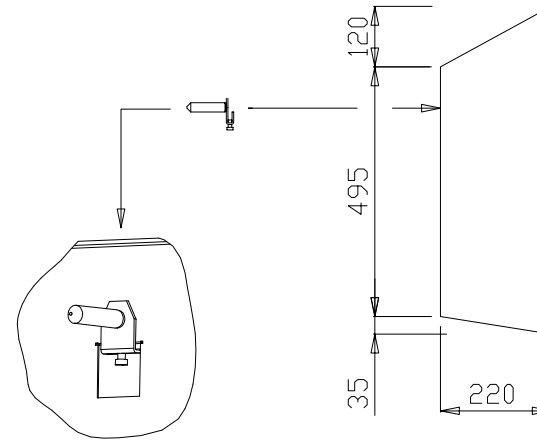

bio fireplace

www.biofireplace.it
info@biofireplace.it

partic. sistema di fissaggio
a parete mediante ganci
regolabili su asole schienale

struttura esterna
in legno

FINITURE STRUTTURA LEGNO:
- Laccato: Bianco - Nero
- Impiallacciato: Wengè - Noce canaletto

Prodotto	SIPARIO WALL	BID' Srl - S.S. Flaminia Km 146 06039 Matigge di Trevi (PG) Italy tel. +39-0742-381202 fax +39-0742-386490
Linea prodotto	-	
Materiale / Tipo finitura	Acc. Inox satinato - Strutt. legno: vedi nota	